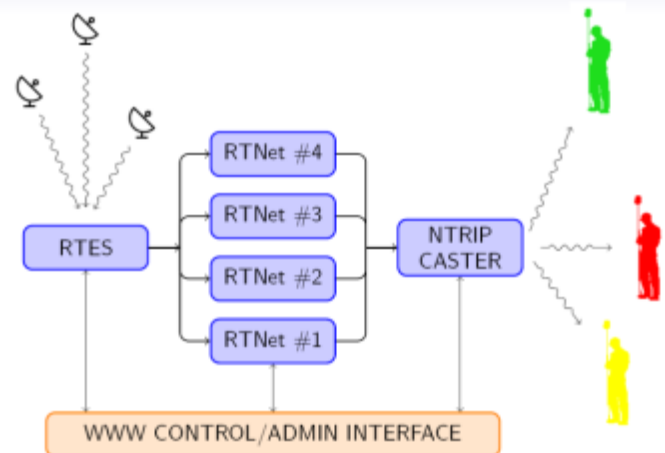

# Změna - software

Jedna kompaktní síť

GEOORBIT / RTRef: síťové řešení

Staré řešení:

GEOORBIT / RTRef: síťové řešení

# georbit - web

Stations Networks Mount Points Customers Status Station Stats Sending Emails Alarm Emails

Station List Station: GPAR

C\_LIT  
C\_PRAG  
C\_PRI  
C\_RAK  
FAKE\_EPH  
FAKE\_EPH\_MGEX  
GBRE  
GBRN  
GCET  
GDEC  
GDOM  
GHOS  
GJES  
GJIH  
GLIB  
GMOS  
GNBY  
GNME  
GNMO  
GOLO  
GOPV  
GOST  
**GPAR**  
GPIS  
GPLZ  
GPRG  
GRAK  
GSLV  
GSOX  
GTAB  
GTRE  
GTRI  
GVIM  
GZLN  
GZNO  
GZRU