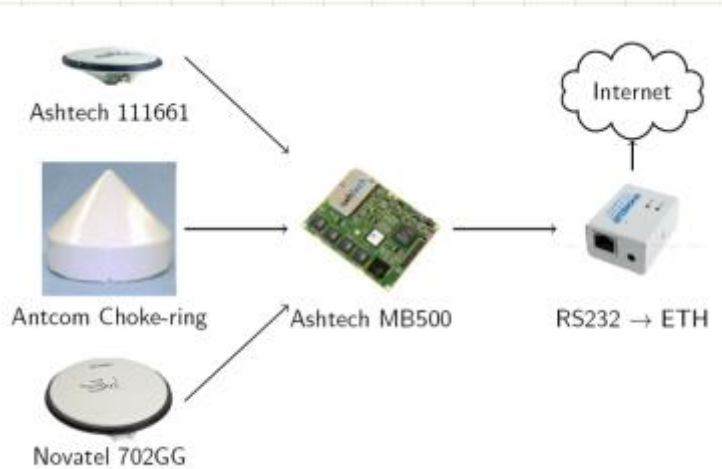

# Změna - hardware

Anténa GNSS-850

GNSS NOVATEL OEM719

Staré řešení:

# Změna - software

Jedna kompaktní síť

GEOORBIT / RTRef: síťové řešení

Staré řešení:

GEOORBIT / RTRef: síťové řešení