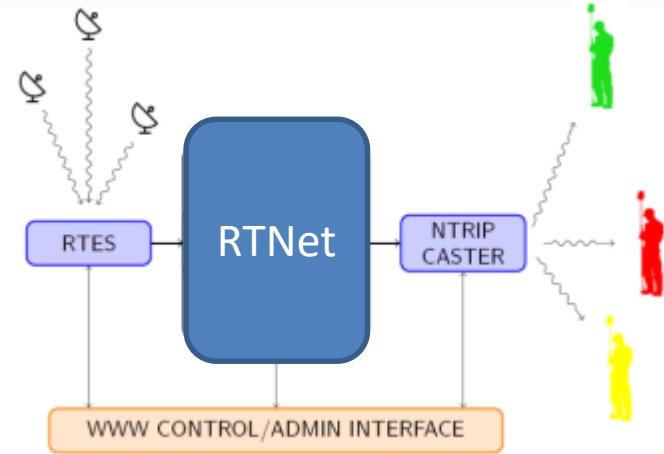

# Změna - hardware

Anténa GNSS-850

GNSS NOVATEL OEM719

Staré řešení:

# Změna - software

Jedna kompaktní síť

GEOORBIT / RTRef: síťové řešení

Staré řešení:

GEOORBIT / RTRef: síťové řešení